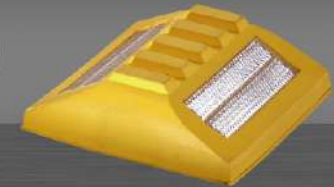

橡膠反光標記（道釘） Light Reflection Road Stud LRM01 104X104X30mm 黃 Yellow