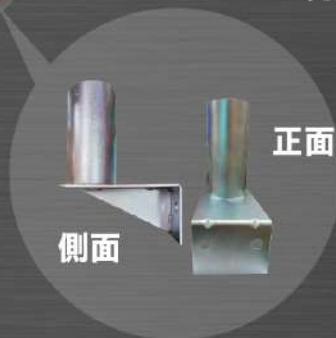

方形反射鏡

規格尺寸
直徑:60,80,100cm

圓形反射鏡

PC材質
一體成形

反射鏡壁掛座

不鏽鋼材質
直徑:60,80,100cm
材質:不鏽鋼、PC

室內用反射鏡

規格尺寸
 Φ 45, 60, 80 cm
材質
PC