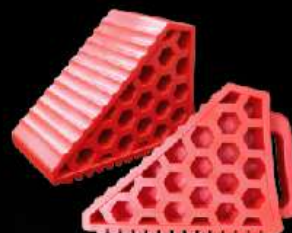

規格尺寸

Standard Specification

PVC蜂巢移動式擋車墩

MPB-01-3

232X175X119 mm

橡膠蘑菇移動式擋車墩

MPB-01-4

245X175X120mm