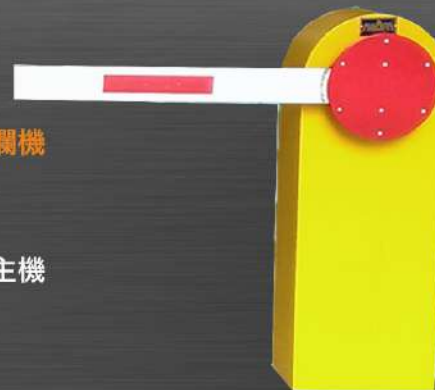

智能柵欄機

RF-0-03

直臂式

不含遙控主機

直臂式柵欄機

RF-0-01

直臂式

不含遙控主機