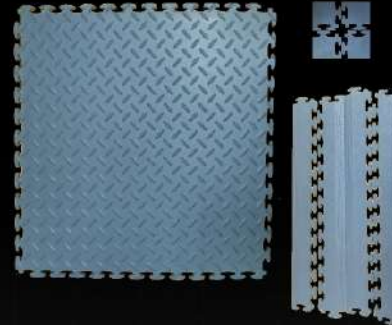

自動感光，有陽光自動充電

紅藍LED各24顆共48顆

附束帶

各類地墊 VARIOUS FLOOR MATS

尺寸公差值5%內屬正常範圍

正面

背面

橡塑膠地墊 (鐵板紋路)