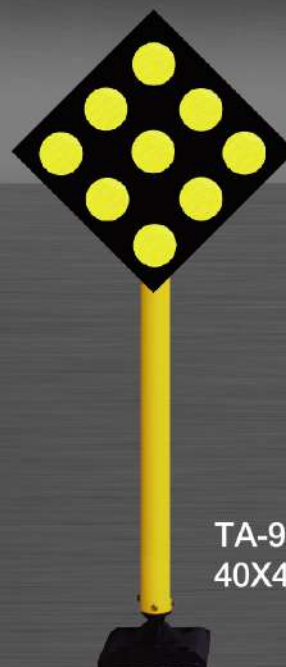

二聯式回復型反光導標
Reply Type Reflection Mark

材質：PE回復桿+PE黑色面板
φ 10cm 反光片

TA-2
15X30CM

三聯式回復型反光導標
Reply Type Reflection Mark

材質：PE回復桿+PE黑色面板
φ 10cm 反光片

TA-3
15X40CM

九聯式回復型反光導標
Reply Type Reflection Mark

材質：PE回復桿+PE黑色面板
φ 10cm 反光片