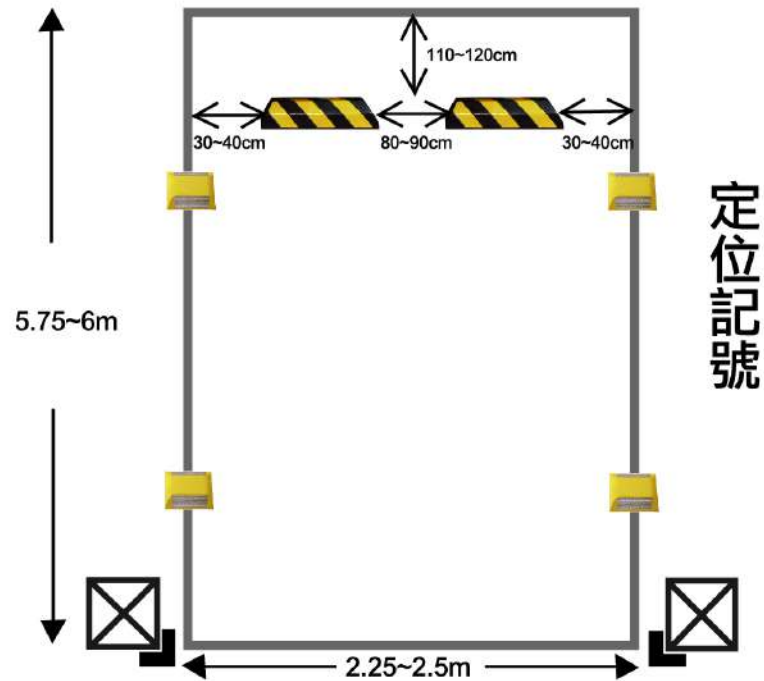

指揮棒-二段式定光/閃爍
C0249-02

規格：1號電池*2PC
二段式：閃爍/定光

手搖充電式指揮棒-三段式
C0249-01

規格：40X50cm
三段式：閃爍/定光/跑馬
(無須使用電池)

指揮棒-磁式
C0249

規格：26cm
照明/磁鐵/定光/閃爍
(無須使用電池)

停車位組合包 PARKING SPACE COMBINE BAG

產品使用示意圖