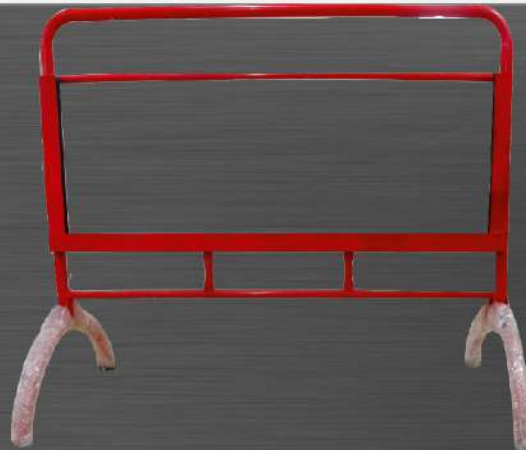

彎管拒馬

Elbow Board barrier

固定式拒馬
AB-03(3尺)
AB-04(4尺)

細管彎曲拒馬
其他-H01(1200X1000mm)
其他-H02(900X1000mm)

粗管彎曲拒馬
BD-127
1275X955mm

方型彎曲拒馬
CB7002
890X890mm

活動式創意廣告拒馬
其他-H04
1200X1000mm
夾層1200X430X18mm(厚)

伸縮式連桿 / 固定式連桿 / 安全帽