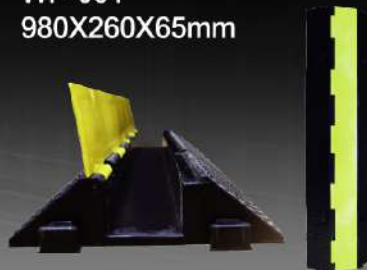

尺寸公差值5%內屬正常範圍

電線保護槽 WIRE PROTECTORS

規格尺寸
Standard Specification

電線保護一線槽
WP-001
980X260X65mm