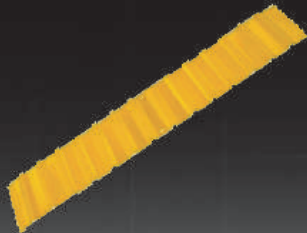

護欄/圍籬/防撞桶 BARRIER

規格尺寸
Standard Specification
尺寸公差值5%內屬正常範圍

護欄導引反光板
RS-0-000008
850X150mm