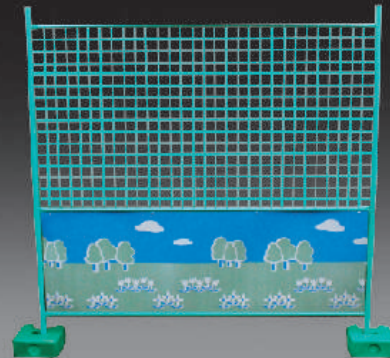

塑膠安全欄柱移動式
GP-0-0011-1
65x360x960 mm

塑膠安全欄柱可鎖式
GP-0-0011
65X180X930mm

※特殊色有最低訂購量

桶型防撞桶
CP-01
450X620 x 1000mm

單面充水式護欄
(紐澤西護欄)
S-00-001
980X440X855mm
黃/藍/綠/橘
※特殊色有最低訂購量

反射鏡 CONVEX MIRROR

應用場所

1. 學校
2. 停車場
3. 遊樂區
4. 加油站
5. 大型醫院
6. 大型工廠
7. 大型賣場
8. 觀光飯店
9. 別墅社區
10. 公寓大廈
11. 交叉路口
12. 政府工務單位
13. 休閒渡假村