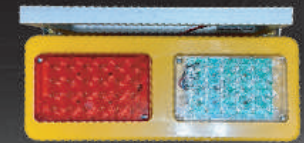

太陽能附掛式蓄電池LED爆閃燈
BLWL-03

290X140X190mm

自動感光，有陽光自動充電

紅藍LED各24顆共48顆

附束帶