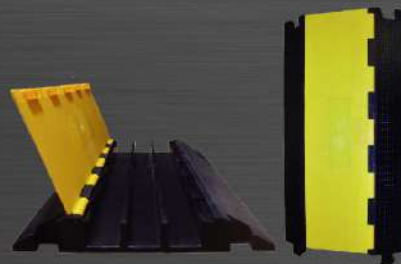

規格尺寸
Standard Specification

電線保護一線槽
WP-001
980X260X65mm

電線保護二線槽
WP-02
980X235X45mm

電線保護三線槽
WP-03
910X505X68mm

電線保護五線槽
WP-05
900X500X50mm

電線保護槽固定式一線槽
SD-04-A-2
995X147X25mm

反光標記 ROADSIDE REFLECTOR

規格尺寸