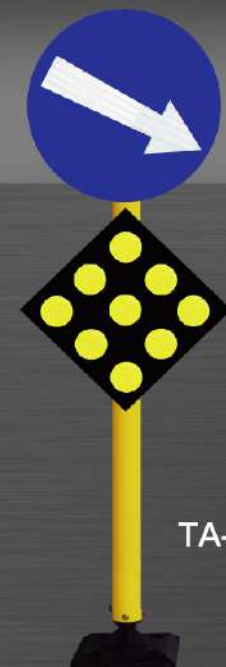

復型反光導標

REPLY TYPE REFLECTION MARK

規格尺寸

Standard Specification

二聯式回復型反光導標
Reply Type Reflection Mark

材質：PE回復桿+PE黑色面板
φ 10cm 反光片

三聯式回復型反光導標
Reply Type Reflection Mark

材質：PE回復桿+PE黑色面板
φ 10cm 反光片

九聯式回復型反光導標
Reply Type Reflection Mark

材質：PE回復桿+PE黑色面板
φ 10cm 反光片

危3+遵18回復型反光導標
Reply Type Reflection Mark

材質：PE回復桿+PE黑色面板
φ 10cm 反光片

TA-10