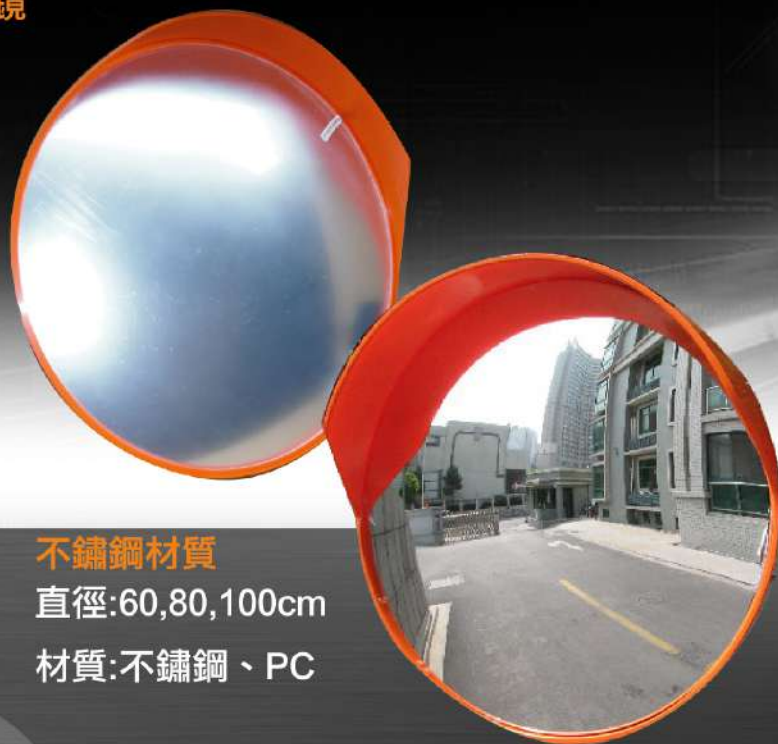

圓形反射鏡

PC材質
一體成形