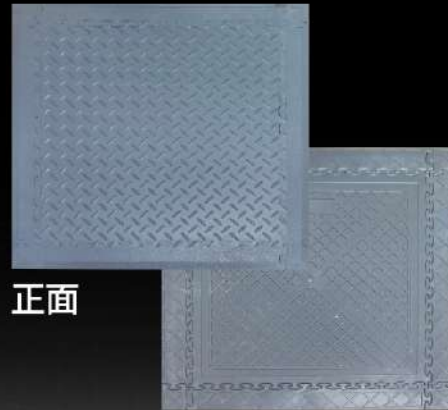

自動感光，有陽光自動充電

紅藍LED各24顆共48顆

附束帶

各類地墊 VARIOUS FLOOR MATS

尺寸公差值5%內屬正常範圍

正面

背面

橡塑膠地墊 (鐵板紋路)