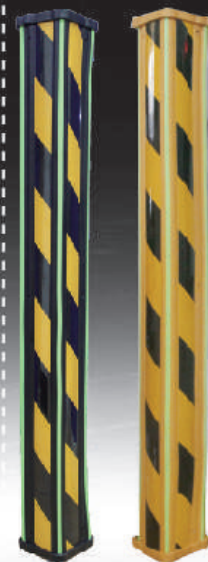

塑膠彩紋護邊條
黑底/黃底

CG-90 B/Y
86x86x900mm

CG-120 B/Y
86x86x1200mm