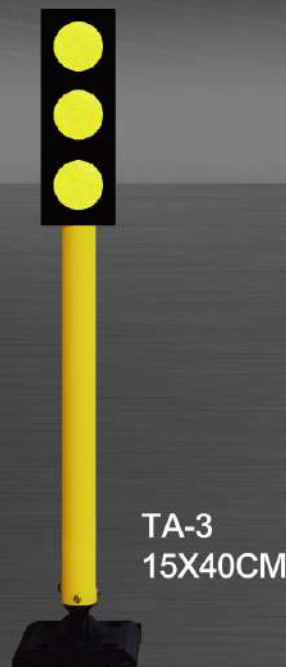

二聯式回復型反光導標
Reply Type Reflection Mark

材質：PE回復桿+PE黑色面板
φ 10cm 反光片

TA-2
15X30CM

三聯式回復型反光導標
Reply Type Reflection Mark

材質：PE回復桿+PE黑色面板
φ 10cm 反光片

TA-3
15X40CM

九聯式回復型反光導標
Reply Type Reflection Mark

材質：PE回復桿+PE黑色面板
φ 10cm 反光片