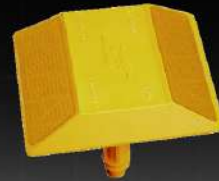

LRM06-2(雙黃)
107X104X18mm