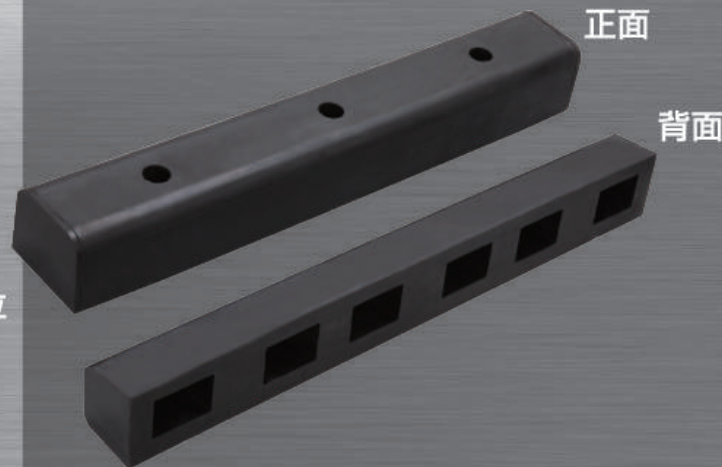

應用場所

1. 大型工廠	7. 大型賣場
2. 停車場	8. 學校
3. 大型倉儲	9. 觀光飯店
4. 遊樂區	10. 別墅社區
5. 港口卸貨區	11. 公寓大廈
6. 大型醫院	12. 政府工務單位