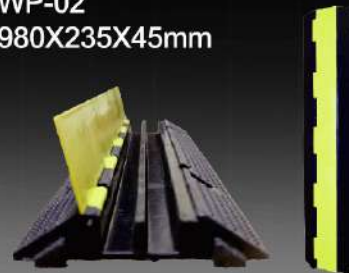

電線保護二線槽
WP-02
980X235X45mm